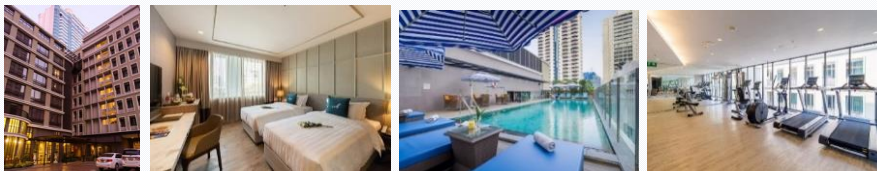

サトーン通りの高級レジデンス
広々としたスイートで

1泊 1,500B

33

Weil Hotel Sukhumvit 20
～ウェル ホテル スクンビット20～

Superior Room Shower with ABF
スーパリアルーム (バスタブ無し) ※朝食付き