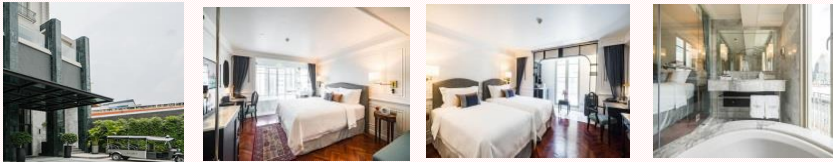

Admiral Premier
～アドミラル プレミア～

Superior Studio with ABF
スーパーリア スタジオルーム ※朝食付き

BTSプロンボン駅の隠れ家的ホテル
リピート率の高さは人気のあかし

1泊 1,030B

04

Akara Bangkok
～アカラ バンコク～

Akara Deluxe with ABF
アカラ デラックスルーム ※朝食付き

エアポートからアクセス◎
BTS/パヤタイの新築高級ホテル

1泊 1,450B

41

Amara Bangkok
～アマラ バンコク～

Deluxe Room with ABF
デラックスルーム ※朝食付き

人気のシーロムエリア
タニヤ通りも徒歩圏です

1泊 1,700B

06

Anantara Bangkok Siam Hotel
～アナンタラ バンコク サイアム ホテル～

Deluxe Room with ABF
デラックスルーム ※朝食付き

旧フォーシーズンズホテル
バンコク屈指の5ツ星ホテル

1泊 2,850B

08

Bangkok Hotel Lotus Sukhumvit
～バンコク ロータス スクンビット～Superior Room with ABF
スーパリアルーム ※朝食付き日本人出張者ご用達のホテル
立地良し、ホテルサービスにも定評あり

1泊 1,480B

09

Bangkok Marriott Hotel The Suriwong
～バンコク マリオット ホテル スリウォン～Deluxe Room with ABF
デラックスルーム ※朝食付きシーロムエリアにお待ちかねの新築ホテル
マリオットホテルスリウォン人気上昇中！

1泊 2,350B

10

Bless Residence Sukhumvit 33
～ブレスレジデンス スクンビット33～Premier Room with ABF
プレミアールーム ※朝食付きSoi 33 派のあなたはココ
新タイプのスタジオルームです