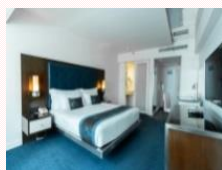

Deluxe Room with ABF
デラックスルーム ※朝食付き

旧フォーシーズンズホテル
バンコク屈指の5ツ星ホテル

1泊 2,850B

08

Bangkok Hotel Lotus Sukhumvit
～バンコク ロータス スクンビット～Superior Room with ABF
スーパリアルーム ※朝食付き日本人出張者ご用達のホテル
立地良し、ホテルサービスにも定評あり

1泊 1,480B

09

Bangkok Marriott Hotel The Suriwong
～バンコク マリオット ホテル スリウォン～Deluxe Room with ABF
デラックスルーム ※朝食付きシーロムエリアにお待ちかねの新築ホテル
マリオットホテルスリウォン人気上昇中！

1泊 2,350B

10

Bless Residence Sukhumvit 33
～ブレスレジデンス スクンビット33～Premier Room with ABF
プレミアールーム ※朝食付きSoi 33 派のあなたはココ
新タイプのスタジオルームです

1泊 780B～

11

Emporium Suite by Chatrium
～エンポリアム スイート～Studio Deluxe Suite with ABF
スタジオ デラックス スイート ※朝食付き不動産の人気、この価格で
エンポリアムに泊まるチャンス！

1泊 2,250B

13

Citrus Sukhumvit 6
～シトラス スクンビット6～Deluxe Room with ABF
デラックスルーム ※朝食付きBTSナナ駅も、
ナナプラザもすぐそこです

1泊 1,000B

14

Dream Hotel Bangkok
～ドリーム ホテル バンコク～Silver King Room with ABF
シルバーキングルーム ※朝食付きポール・スミス デザインのホテル
アソーク、ナナへのアクセスも良し

1泊 1,250B

15

Eleven Hotel Bangkok
～イレブン ホテル バンコク～Superior Room with ABF
スーペリアルーム ※朝食付き人気のスクンビット11に新たに誕生
キングストーン押しの新築ホテル