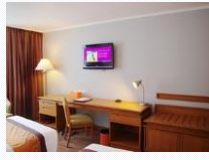

1泊 1,450B

41

Amara Bangkok
～アマラ バンコク～

Deluxe Room with ABF
デラックスルーム ※朝食付き

人気のシーロムエリア
タニヤ通りも徒歩圏です

1泊 1,700B

06

Anantara Bangkok Siam Hotel
～アナンタラ バンコク サイアム ホテル～

Deluxe Room with ABF
デラックスルーム ※朝食付き

旧フォーシーズンズホテル
バンコク屈指の5ツ星ホテル

1泊 2,850B

08

Bangkok Hotel Lotus Sukhumvit
～バンコク ロータス スクンビット～Superior Room with ABF
スーパリアルーム ※朝食付き日本人出張者ご用達のホテル
立地良し、ホテルサービスにも定評あり

1泊 1,480B

09

Bangkok Marriott Hotel The Suriwong
～バンコク マリオット ホテル スリウォン～Deluxe Room with ABF
デラックスルーム ※朝食付きシーロムエリアにお待ちかねの新築ホテル
マリオットホテルスリウォン人気上昇中！

1泊 2,350B

10

Bless Residence Sukhumvit 33
～ブレスレジデンス スクンビット33～Premier Room with ABF
プレミアールーム ※朝食付きSoi 33 派のあなたはココ
新タイプのスタジオルームです

1泊 780B～

11

Emporium Suite by Chatrium
～エンポリアム スイート～Studio Deluxe Suite with ABF
スタジオ デラックス スイート ※朝食付き不動産の人気、この価格で
エンポリアムに泊まるチャンス！

1泊 2,250B

13

Citrus Sukhumvit 6
～シトラス スクンビット6～Deluxe Room with ABF
デラックスルーム ※朝食付きBTSナナ駅も、
ナナプラザもすぐそこです