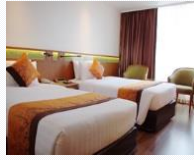

1泊 1,450B

41

Amara Bangkok
～アマラ バンコク～

Deluxe Room with ABF
デラックスルーム ※朝食付き

人気のシーロムエリア
タニヤ通りも徒歩圏です

1泊 1,700B

06

Anantara Bangkok Siam Hotel
～アナンタラ バンコク サイアム ホテル～

Deluxe Room with ABF
デラックスルーム ※朝食付き

旧フォーシーズンズホテル
バンコク屈指の5ツ星ホテル

1泊 2,850B

08

Bangkok Hotel Lotus Sukhumvit
～バンコク ロータス スクンビット～Superior Room with ABF
スーパリアルーム ※朝食付き日本人出張者ご用達のホテル
立地良し、ホテルサービスにも定評あり

1泊 1,480B

09

Bangkok Marriott Hotel The Suriwong
～バンコク マリオット ホテル スリウォン～Deluxe Room with ABF
デラックスルーム ※朝食付きシーロムエリアにお待ちかねの新築ホテル
マリオットホテルスリウォン人気上昇中！

1泊 2,350B

10

Bless Residence Sukhumvit 33
～ブレスレジデンス スクンビット33～Premier Room with ABF
プレミアールーム ※朝食付きSoi 33 派のあなたはココ
新タイプのスタジオルームです

1泊 1,000B

14

Dream Hotel Bangkok
～ドリーム ホテル バンコク～Silver King Room with ABF
シルバーキングルーム ※朝食付きポール・スミス デザインのホテル
アソーク、ナナへのアクセスも良し

1泊 1,250B

15

Eleven Hotel Bangkok
～イレブン ホテル バンコク～Superior Room with ABF
スーペリアルーム ※朝食付き人気のスクンビット11に新たに誕生
キングストーン押しの新築ホテル