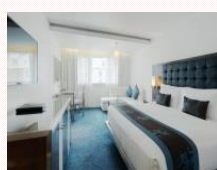

Deluxe Room with ABF
デラックスルーム ※朝食付き

旧フォーシーズンズホテル
バンコク屈指の5ツ星ホテル

1泊 2,850B

08

Bangkok Hotel Lotus Sukhumvit
～バンコク ロータス スクンビット～Superior Room with ABF
スーパリアルーム ※朝食付き日本人出張者ご用達のホテル
立地良し、ホテルサービスにも定評あり

1泊 1,480B

09

Bangkok Marriott Hotel The Suriwong
～バンコク マリオット ホテル スリウォン～Deluxe Room with ABF
デラックスルーム ※朝食付きシーロムエリアにお待ちかねの新築ホテル
マリオットホテルスリウォン人気上昇中！

1泊 2,350B

10

Bless Residence Sukhumvit 33
～ブレスレジデンス スクンビット33～Premier Room with ABF
プレミアールーム ※朝食付きSoi 33 派のあなたはココ
新タイプのスタジオルームです

1泊 780B～

11

Emporium Suite by Chatrium
～エンポリアム スイート～Studio Deluxe Suite with ABF
スタジオ デラックス スイート ※朝食付き不動産の人気、この価格で
エンポリアムに泊まるチャンス！

1泊 2,250B

13

Citrus Sukhumvit 6
～シトラス スクンビット6～Deluxe Room with ABF
デラックスルーム ※朝食付きBTSナナ駅も、
ナナプラザもすぐそこです

1泊 1,000B

14

Dream Hotel Bangkok
～ドリーム ホテル バンコク～Silver King Room with ABF
シルバーキングルーム ※朝食付きポール・スミス デザインのホテル
アソーク、ナナへのアクセスも良し

1泊 1,250B

15

Eleven Hotel Bangkok
～イレブン ホテル バンコク～Superior Room with ABF
スーペリアルーム ※朝食付き人気のスクンビット11に新たに誕生
キングストーン押しの新築ホテル