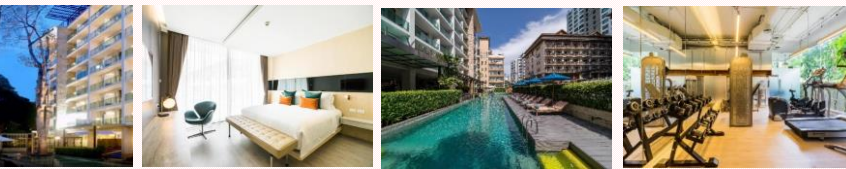

バンコクリピーターの定宿
日本人ご用達のサービスアパート

1泊 980B～

18

Hotel Vista Pattaya
～ホテル ビスタ パタヤ～

Deluxe Room with ABF
デラックスルーム ※朝食付き