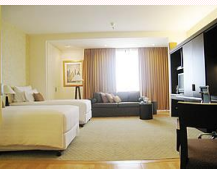

Deluxe Room with ABF
デラックスルーム ※朝食付き

旧フォーシーズンズホテル
バンコク屈指の5ツ星ホテル

1泊 2,850B

08

Bangkok Hotel Lotus Sukhumvit
～バンコク ロータス スクンビット～Superior Room with ABF
スーパリアルーム ※朝食付き日本人出張者ご用達のホテル
立地良し、ホテルサービスにも定評あり

1泊 1,480B

09

Bangkok Marriott Hotel The Suriwong
～バンコク マリオット ホテル スリウォン～Deluxe Room with ABF
デラックスルーム ※朝食付きシーロムエリアにお待ちかねの新築ホテル
マリオットホテルスリウォン人気上昇中！

1泊 2,350B

10

Bless Residence Sukhumvit 33
～ブレスレジデンス スクンビット33～Premier Room with ABF
プレミアールーム ※朝食付きSoi 33 派のあなたはココ
新タイプのスタジオルームです

1泊 780B～

11

Emporium Suite by Chatrium
～エンポリアム スイート～Studio Deluxe Suite with ABF
スタジオ デラックス スイート ※朝食付き不動産の人気、この価格で
エンポリアムに泊まるチャンス！

1泊 2,250B

13

Citrus Sukhumvit 6
～シトラス スクンビット6～Deluxe Room with ABF
デラックスルーム ※朝食付きBTSナナ駅も、
ナナプラザもすぐそこです

1泊 1,000B

14

Dream Hotel Bangkok
～ドリーム ホテル バンコク～Silver King Room with ABF
シルバーキングルーム ※朝食付きポール・スミス デザインのホテル
アソーク、ナナへのアクセスも良し

1泊 1,250B

15

Eleven Hotel Bangkok
～イレブン ホテル バンコク～Superior Room with ABF
スーペリアルーム ※朝食付き人気のスクンビット11に新たに誕生
キングストーン押しの新築ホテル